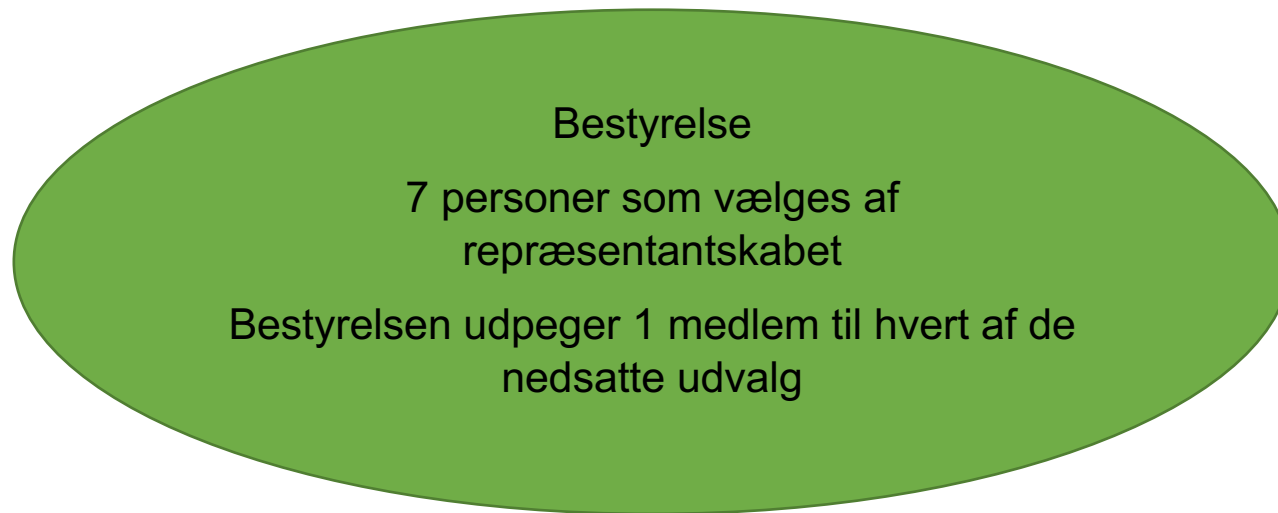

Ny paraplyorganisation – Får

Repræsentantskabet består af medlemmer af regionale- og raceforeninger

Repræsentantskabet vælger 7 medlemmer til bestyrelsen

Repræsentantskabet vælger 4 medlemmer til hvert af de nedsatte udvalg